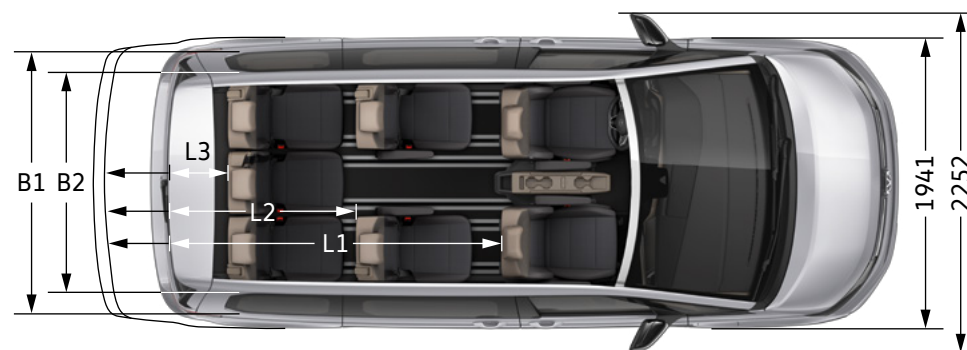

● Equipament de sèrie ● Equipament opcional — No disponible

Dimensions

Multivan, Life i Style, tots amb voladís curt i llarg

Dimensions			Multivan, Life y Style, tots amb voladís curt	Multivan, Life y Style, tots amb voladís llarg
B1/B2	amplada del maleter, màx./amplada entre els passos de roda	(mm)	1.665/1.207	
H1	distància al terra (amb xassís rebaixat)	(mm)	152 (132)	
H2	vora de càrrega sobre el nivell estacionari (amb xassís rebaixat)	(mm)	580 (560)	583 (563)
H3	alçada del vehicle (amb xassís rebaixat)	(mm)	1.907 (1.887)	
H4	alçada de càrrega	(mm)	1.312	
L1/L2/L3	longitud del terra del compartiment de càrrega/maleter, darrere de la 1a/2a/3a fila de seient	(mm)	2.425/1.316/461	2.625/1.516/661
L4/L5	voladís/voladís amb enganxall per a remolc		897/1.000	1.097/1.200
W1/W2	angle de voladís, davanter/posterior (amb xassís rebaixat)	(°)	18,0/16,6(16,1/16,3)	18,0/13,2(16,1/13,1)
W3	angle de la rampa (amb xassís rebaixat)	(°)	11,8 (10,8)	
	longitud del vehicle amb enganxall per a remolc	(mm)	5.076	5.276
	superfície del compartiment de passatgers/maleter darrere de la 1a fila de seients/2a fila de seients	(m ²)	3,3/1,7	3,5/1,9
	portes corredisses laterals, amplada (amb porta corredissa) x altura	(mm)	931 (900) x 1.173	
	porta gran posterior, amplada x altura	(mm)	1.312 x 1.169	
	diàmetre de gir	(m)	12,1	