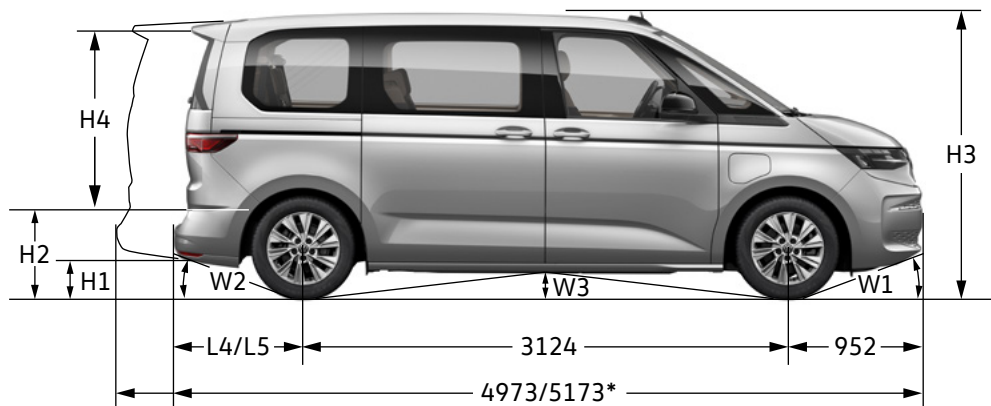

● Equipament de sèrie ● Equipament opcional — No disponible

Dimensions

Multivan, Life i Style, tots amb voladís curt i llarg

Dimensions			Multivan, Life y Style, tots amb voladís curt	Multivan, Life y Style, tots amb voladís llarg
B1/B2	amplada del maleter, màx./amplada entre els passos de roda	(mm)	1.665/1.207	
H1	distància al terra (amb xassís rebaixat)	(mm)	152 (132)	
H2	vora de càrrega sobre el nivell estacionari (amb xassís rebaixat)	(mm)	580 (560)	583 (563)
H3	alçada del vehicle (amb xassís rebaixat)	(mm)	1.907 (1.887)	
H4	alçada de càrrega	(mm)	1.312	
L1/L2/L3	longitud del terra del compartiment de càrrega/maleter, darrere de la 1a/2a/3a fila de seient	(mm)	2.425/1.316/461	2.625/1.516/661
L4/L5	voladís/voladís amb enganxall per a remolc		897/1.000	1.097/1.200
W1/W2	angle de voladís, davanter/posterior (amb xassís rebaixat)	(°)	18,0/16,6(16,1/16,3)	18,0/13,2(16,1/13,1)
W3	angle de la rampa (amb xassís rebaixat)	(°)	11,8 (10,8)	
	longitud del vehicle amb enganxall per a remolc	(mm)	5.076	5.276
	superfície del compartiment de passatgers/maleter darrere de la 1a fila de seients/2a fila de seients	(m ²)	3,3/1,7	3,5/1,9
	portes corredisses laterals, amplada (amb porta corredissa) x altura	(mm)	931 (900) x 1.173	
	porta gran posterior, amplada x altura	(mm)	1.312 x 1.169	
	diàmetre de gir	(m)	12,1	